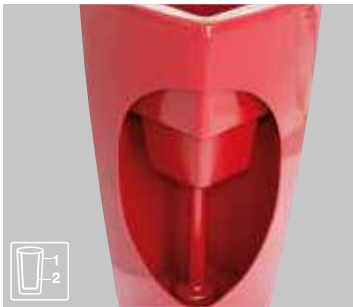

750 x 750 mm

red dot award 2015
winner

Justification du jury:

«Du fait de sa forme en tube asymétrique, VARIA est un bac de plantation intéressant, accrochant le regard qu'il soit positionné en solitaire, en groupe ou en cloisonnement.»

Red Dot jury uitslag:

«Dankzij de asymmetrische buisvorm, heeft VARIA een interessant uiterlijk van zowel als een enkel object als meerdere objecten voor toepassing als een room divider. Dus deze esthetische plantenpot zal ieders aandacht trekken.»

Structure fonctionnelle

Les produits VARIA possèdent une paroi double. La cavité entre la paroi extérieure et la zone de plantation protège la plante du gel et permet de lester le bac. Le système d'écoulement des eaux central supporte la zone de plantation et empêche toute déformation, même lorsque le poids de chargement est élevé.