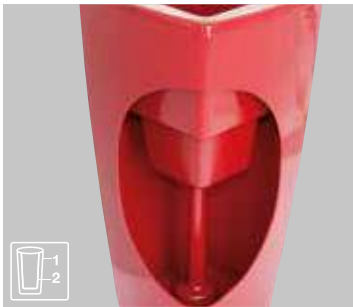

### Justification du jury:

«Du fait de sa forme en tube asymétrique, VARIA est un bac de plantation intéressant, accrochant le regard qu'il soit positionné en solitaire, en groupe ou en cloisonnement.»

### Red Dot jury uitslag:

«Dankzij de asymmetrische buisvorm, heeft VARIA een interessant uiterlijk van zowel als een enkel object als meerdere objecten voor toepassing als een room divider. Dus deze esthetische plantenpot zal ieders aandacht trekken.»

### Structure fonctionnelle

Les produits VARIA possèdent une paroi double. La cavité entre la paroi extérieure et la zone de plantation protège la plante du gel et permet de lester le bac. Le système d'écoulement des eaux central supporte la zone de plantation et empêche toute déformation, même lorsque le poids de chargement est élevé.